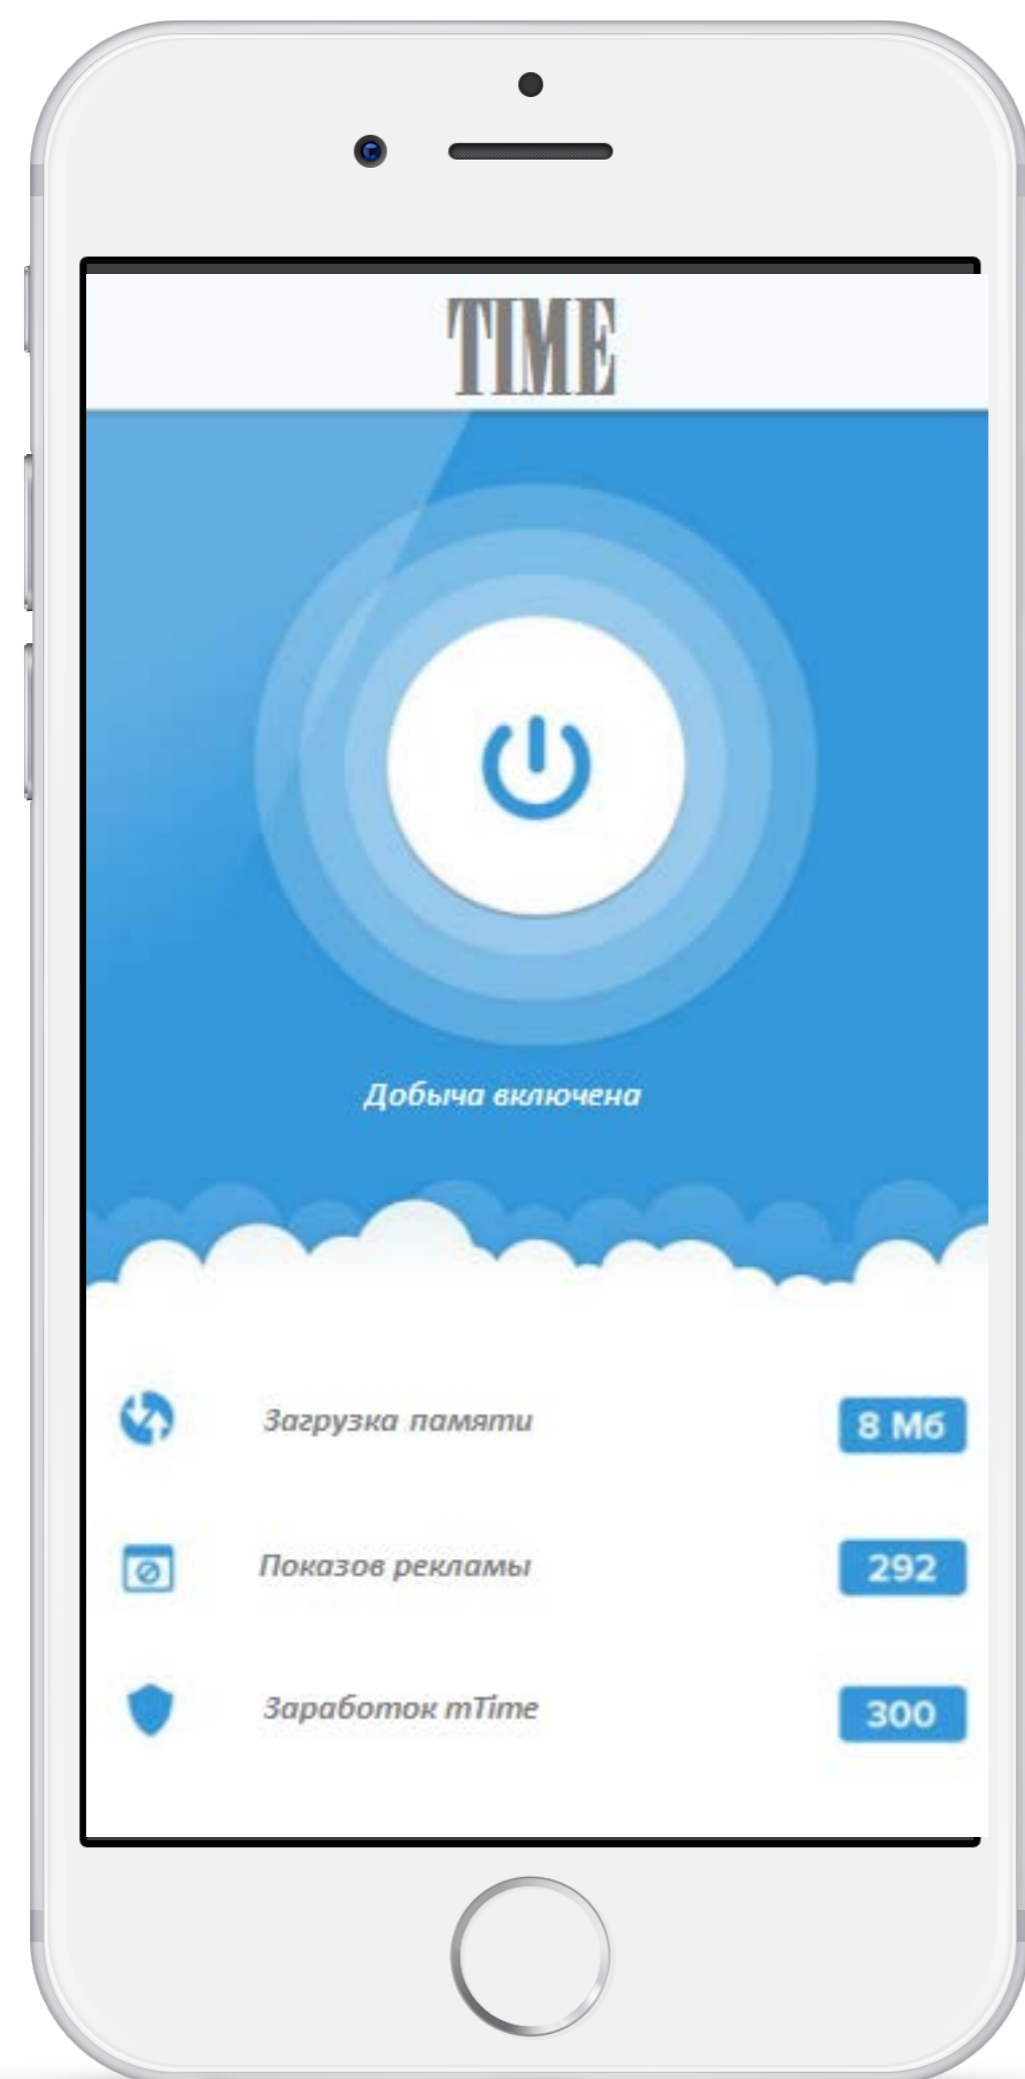

# Майнинг Time

Каждый пользователь сети, может приобрести лицензионный ключ на добычу Time  
Майнинг доступен каждому, любой может выгодно использовать ресурсы своего ПК начав зарабатывать Time